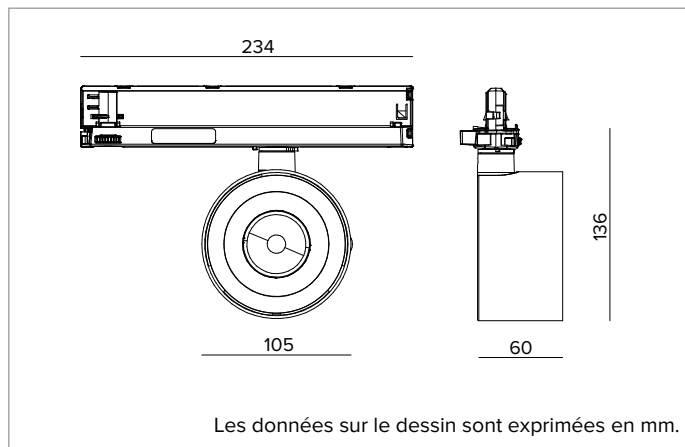

3000K	H(m)	D(m)	Emax(lx)		
	Ra90			31°		
	Fixture Power	19W	1	0.56	5942	
	Source Flux	2247lm	2	1.12	1485	
	Fixture Flux	1909lm	3	1.68	660	
	Efficacy	100lm/W	4	2.24	371	
TS1927	Imax=2644cd/klm	Imax	5942cd	5	2.80	238